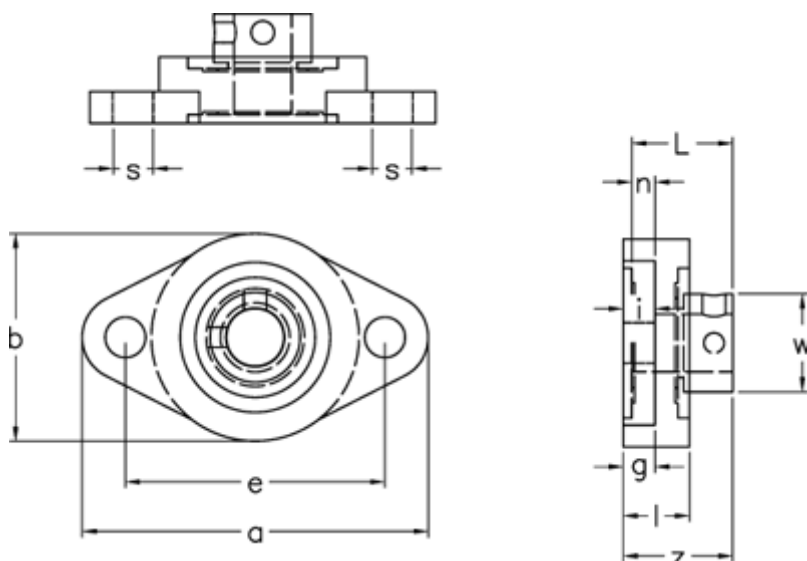

Varenummer: 5425059001
Beskrivelse: 2 huls flangeleje UFL001 EC f/aksel Ø12mm
Hus Alu, leje stål, ekstra smal

Mål

a	= 63	L	= 17.5
b	= 38	Leje	= U001
Bolt str.	= M6	Nominel træk	= 4.0
e	= 48	s	= 7
g	= 5.5	Vægt	= 0.08
Hus	= FL001	w	= 19
i	= 5.5	z	= 19.0
l	= 11.5		